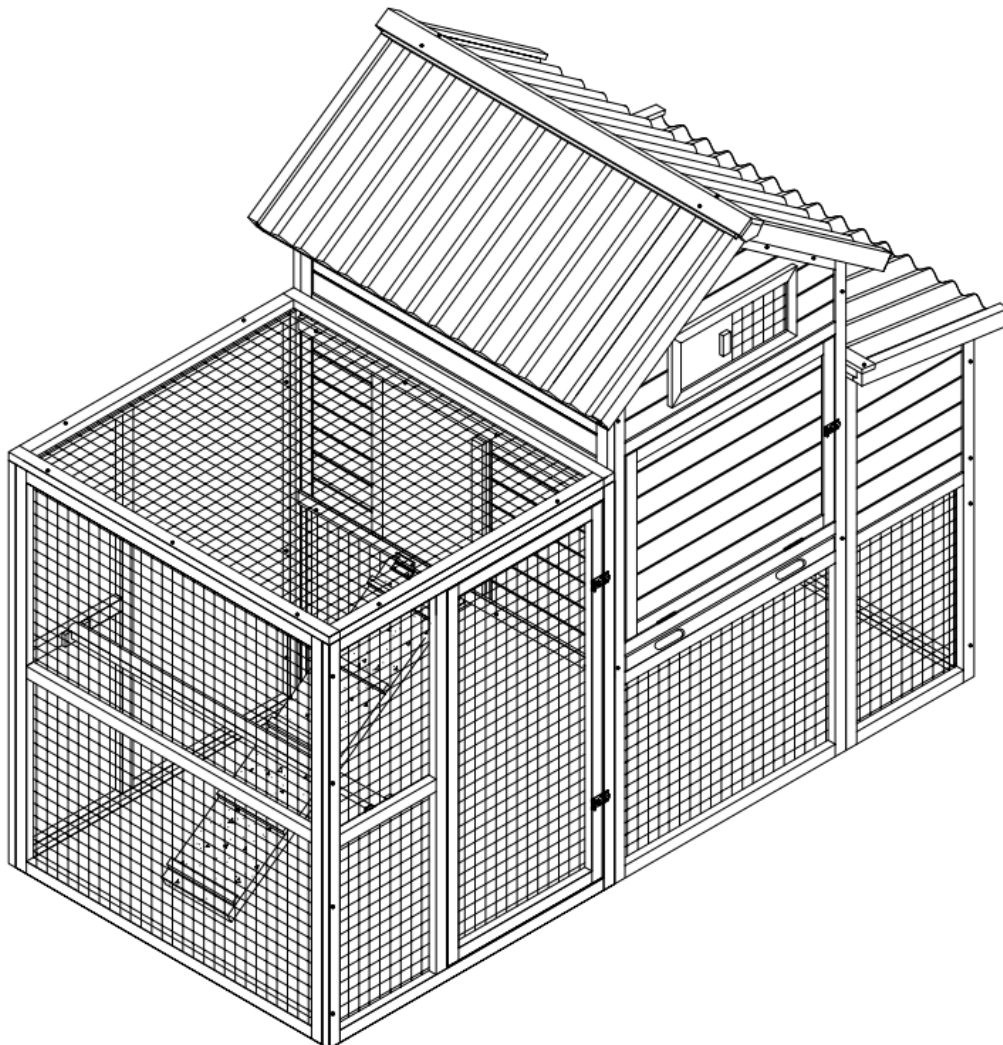

Model: KRC8-73

# Ranch Coop with Run

**Gallinero tipo rancho con corral**  
**Poulailler de style ranch avec enclos**

ASSEMBLY INSTRUCTION  
INSTRUCCIONES DE MONTAJE  
INSTRUCTIONS DE MONTAGE

P1	 3.5×50mm	13pcs+1 spare	P2	 3.5×40mm	24pcs+1 spare
P3	 3.5×35mm	19pcs+1 spare	P4	 3.5×25mm	4pcs+1 spare
P5	 3×14mm	10pcs+1 spare			